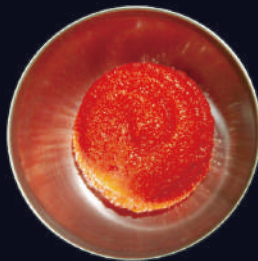

明太子

420円(税込)